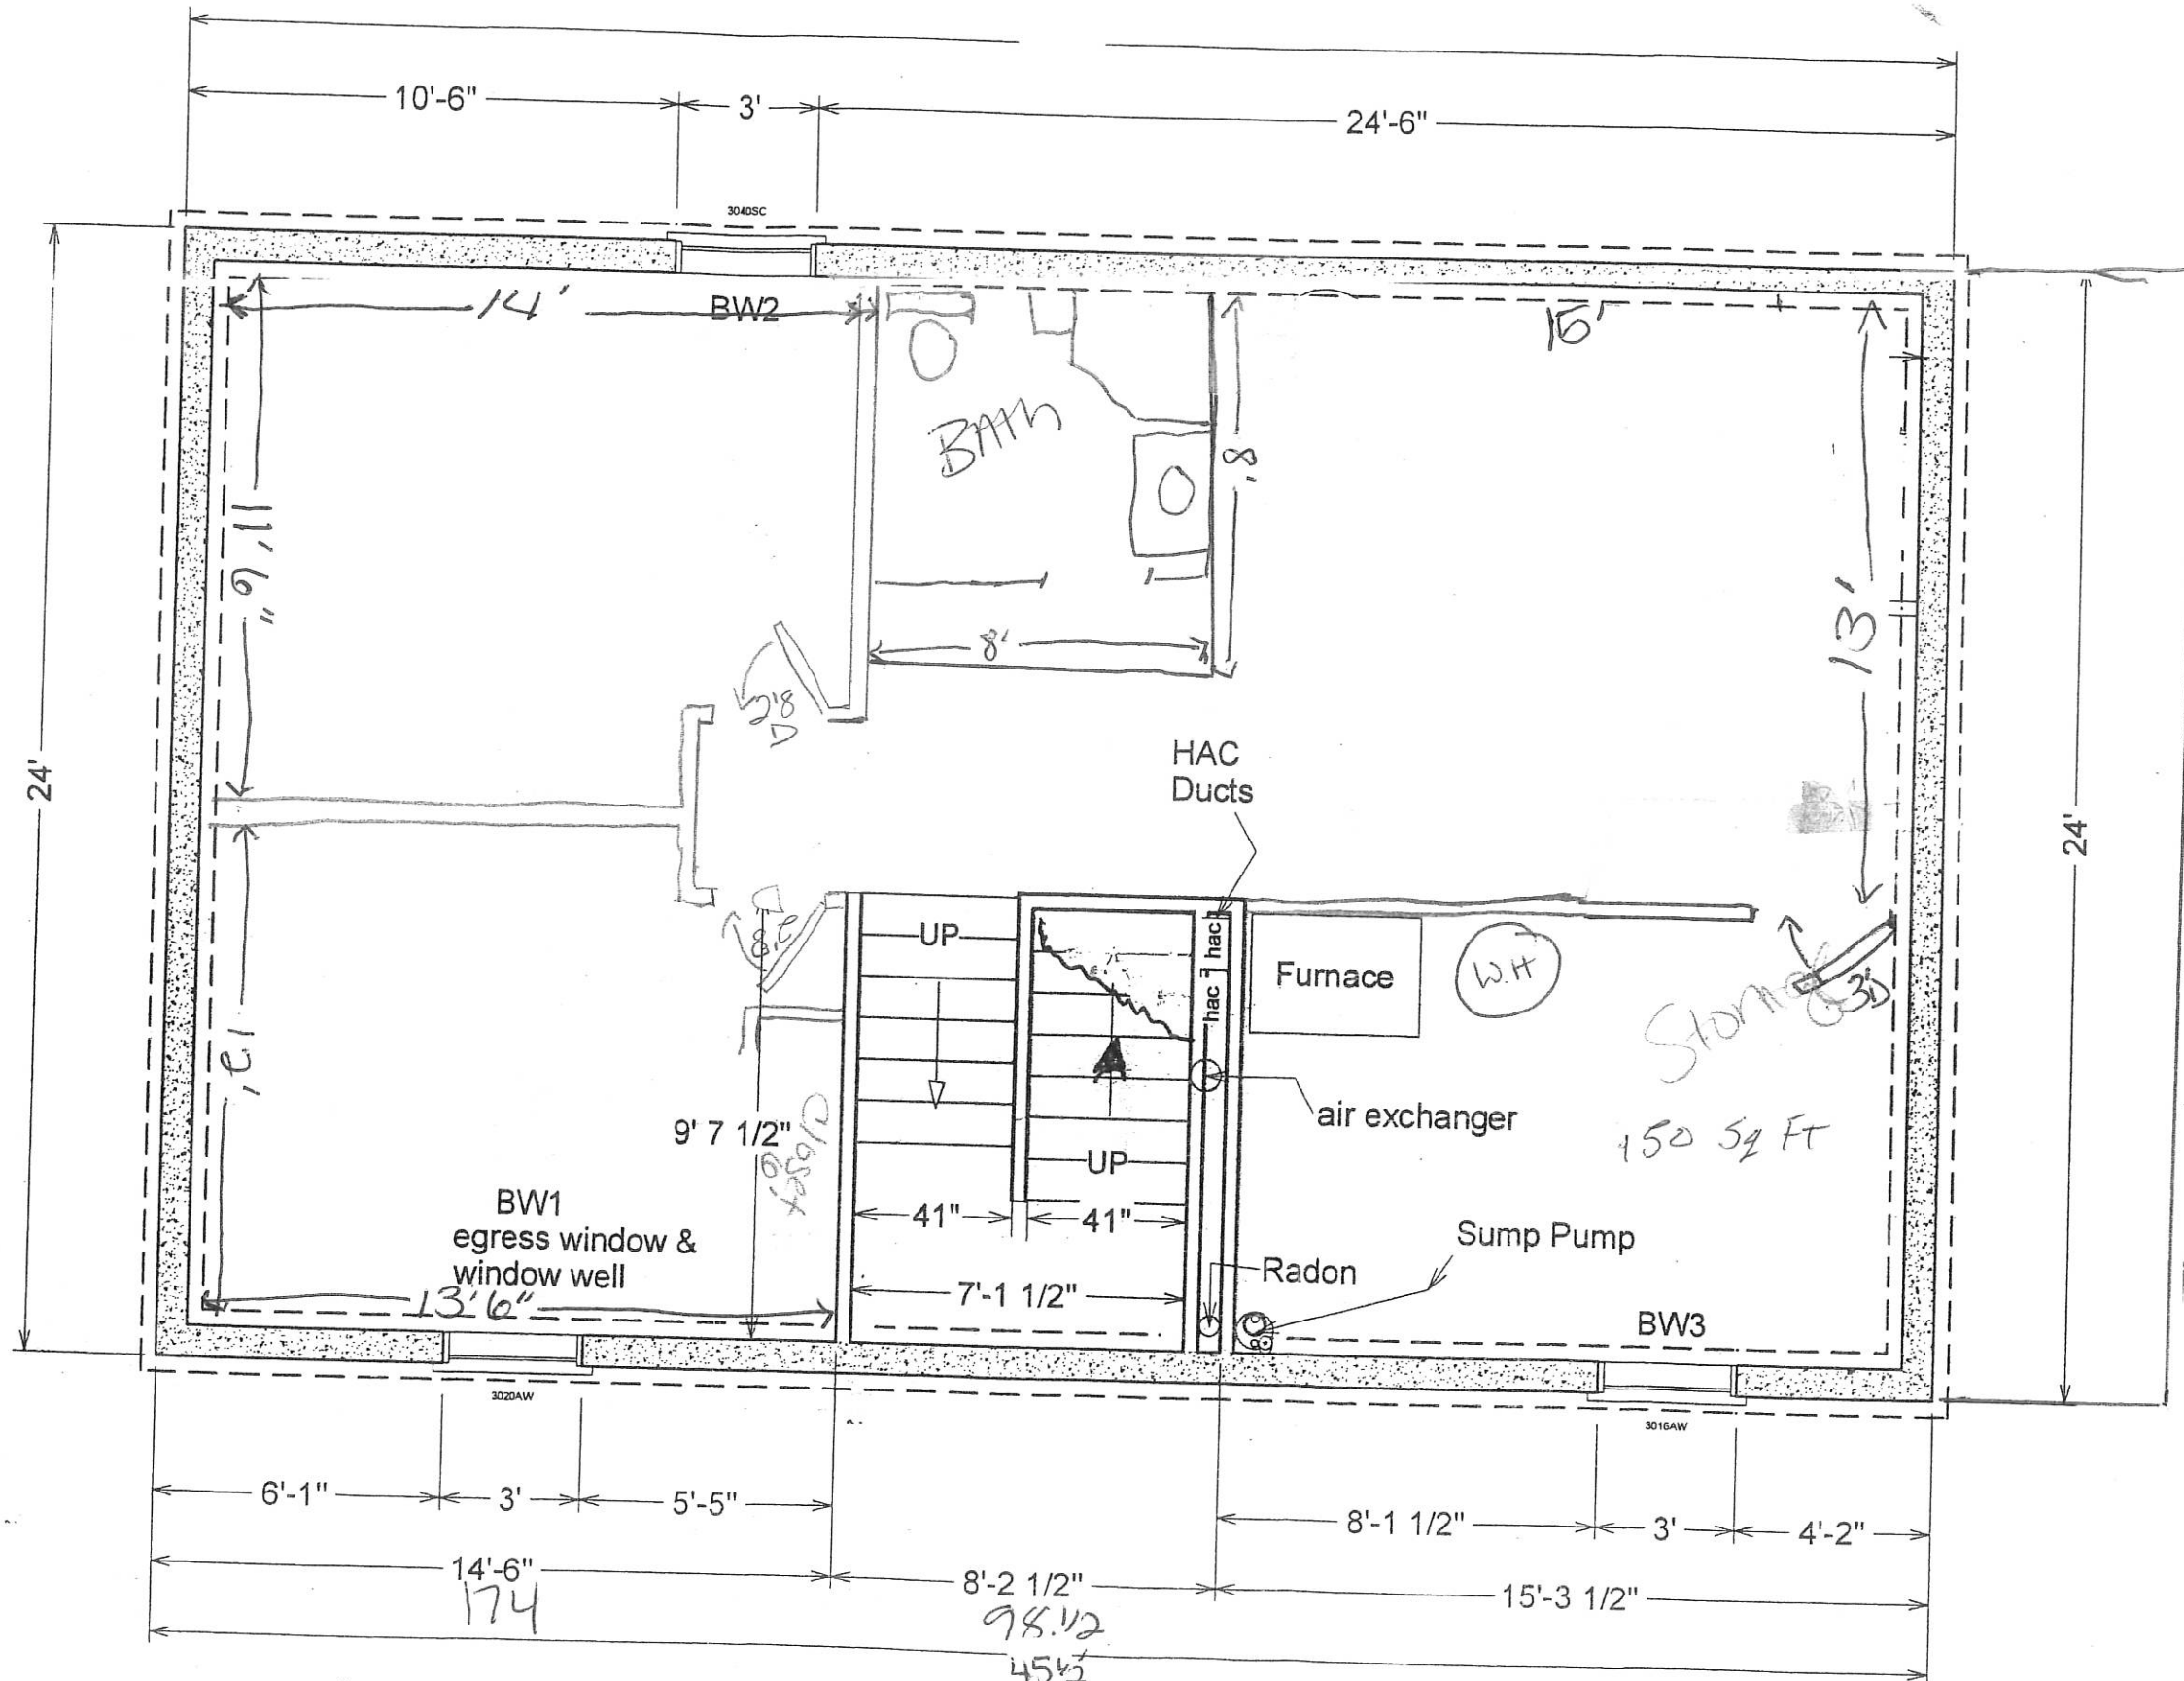

LIVING AREA

1102

LIVING AREA  
 Sq ft  
 1102